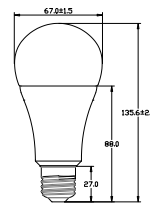

MODELO	POTENCIA	FLUJO LUMINOSO
FB-4	4 Watts	440 lm
FB-6	6 Watts	660 lm
FB-9	9 Watts	990 lm

Dimensiones	6.7 x 13.6 cm
Voltaje	120 Volts CA ± 20%
Frecuencia	60 Hz
Índice Cromático	> 80
Distorsión Armónica	< 15%
Factor de Potencia	> 0.94
Temperatura de Operación	-30°C a 50°C