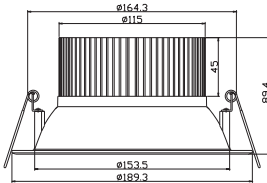

MODELO	POTENCIA	FLUJO LUMINOSO
Downlight-C18	18 Watts	1,980 lm
Downlight-C20	20 Watts	2,200 lm
Downlight-C24	24 Watts	2,640 lm

Dimensiones	Ø 15.35 x 8.94 cm
Voltaje	120 Volts CA ± 20%
Frecuencia	60 Hz
Índice Cromático	> 85
Distorsión Armónica	< 15.0%
Factor de Potencia	> 0.93
Temperatura de Operación	-30°C a 50°C