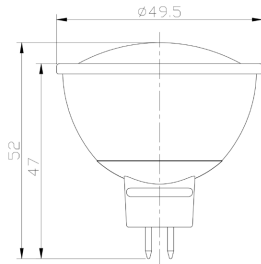

# SPOT-B

- Ideal para spot, empotrar y sobreponer
- Luz multi-punto; no genera sombras
- Libre de mercurio, plomo y radiación IR/UV
- Hasta 80,000 horas de vida útil
- Atenuable
- Temperatura de color 3000K, 4000K, 5000K, 6500K
- No requiere balastro
- Ángulo de iluminación 120°

Dimensiones	Ø 5 x 5.2 cm
Potencia	4.5 Watts
Voltaje	120 Volts CA ± 20%
Frecuencia	60 Hz
Índice Cromático	> 80
Distorsión Armónica	< 15.0%
Factor de Potencia	> 0.94
Flujo Luminoso	490 lm
Temperatura de Operación	-30°C a 50°C